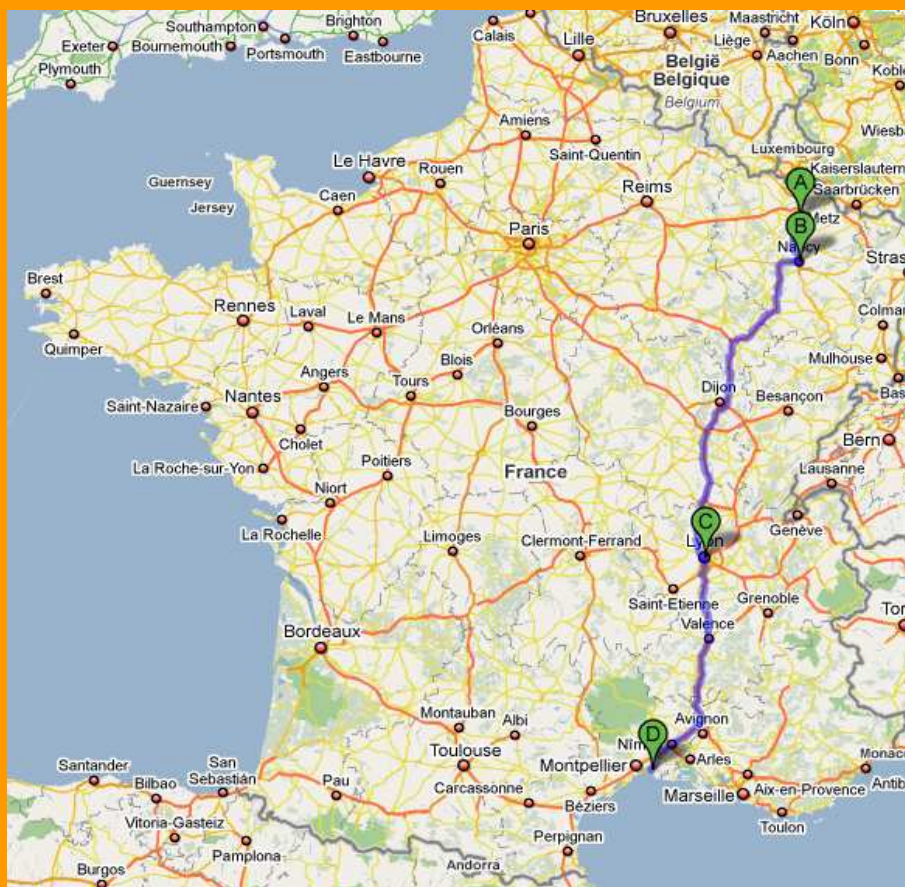

Ligne de bus N°1

Caen - La Grande MOTTE

Passant par : Rennes - Nantes - Niort - Bordeaux

Distance parcourue : **1 120 km**

Nombre de passagers : **63**

Tarif proposé : 50 €/ Passager (A-R)**

Prix spécial : 40€ au départ de Bordeaux**

Ligne de bus N°2

Metz - La Grande MOTTE

Passant par : Nancy - Lyon - (Dijon ?)

Distance parcourue : **759 km**

Nombre de passagers : **55**

Tarif proposé : 50 €/ Passager (A-R)**

Prix spécial : 40€ au départ de Lyon**